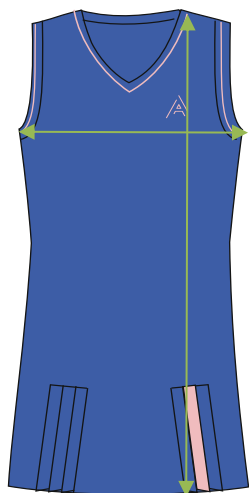

Virge 25 Tüdrukute pihkseeliku valmistoote mõõdutabel

cm	116	122	128	134	140	146	152	158	164
1/2 laius	30	31	32,5	34	35,5	37	39	40	42
Pikkus	57	60	62	66	70,5	74,5	72	83,5	89