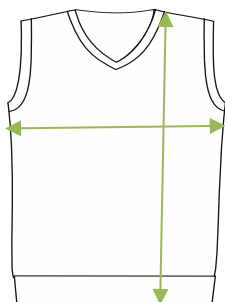

Laste ja noormeeste vesti valmistoote mõõdutabel

cm	110-116	122-128	134-140	146-152	158-164	170-176
1/2 laius	29	31	34	37	40	43
Pikkus	43	47	51	55	61	67

Neidude vesti valmistoote mõõdutabel

cm	170-176	182-188
1/2 laius	43	46
Pikkus	65,5	71,5