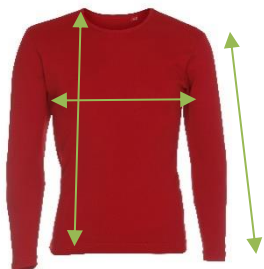

ST405 laste pikkade varrukatega T-särgi valmistoote mõõdutabel

cm	4-6	8-10	12-14
1/2 laius	32	35	37
Pikkus	50	56	60
Varruka pikkus	39	43	47

ST405 naiste ja meeste pikkade varrukatega T-särgi valmistoote mõõdutabel

cm	XS	S	M	L	XL	XXL	3XL
1/2 laius	39	42	45	47	51	55	59
Pikkus	63	65	68	70	75	78	81
Varruka pikkus	54	57	58	58	60	63	63