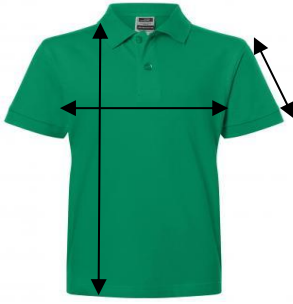

## ROLY6610 Laste polosärk

cm	134	146	158	170
1/2 laius	36	40	44	48
Pikkus	50	54	58	62
Varruka pikkus	15	16	18	19,5