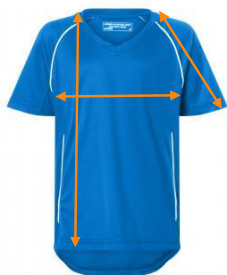

### JN381K Laste spordipükste valmistoote mõõdutabel

cm	XS	S	M	L	XL	XXL
Pikkus	98-104	110-116	122-128	134-140	146-152	158-164
1/2 vöökoht	22	24	26	28	30	32
Sääre pikkus	30	34	38	42	45	47

### JN386K Laste spordipluusi valmistoote mõõdutabel

cm	XS	S	M	L	XL	XXL
Pikkus	98-104	110-116	122-128	134-140	146-152	158-164
1/2 laius	35	38	41	44	48	50
Särgi pikkus	42	50	55	60	65	70
Varruka pikkus	24	26	28	30	32	34

### JN381 Täiskasvanute spordipükste valmistoote mõõdutabel

cm	S	M	L	XL	XXL
1/2 vöökoht	36	38	40	42	44
Sääre pikkus	47,5	48	49	50	51